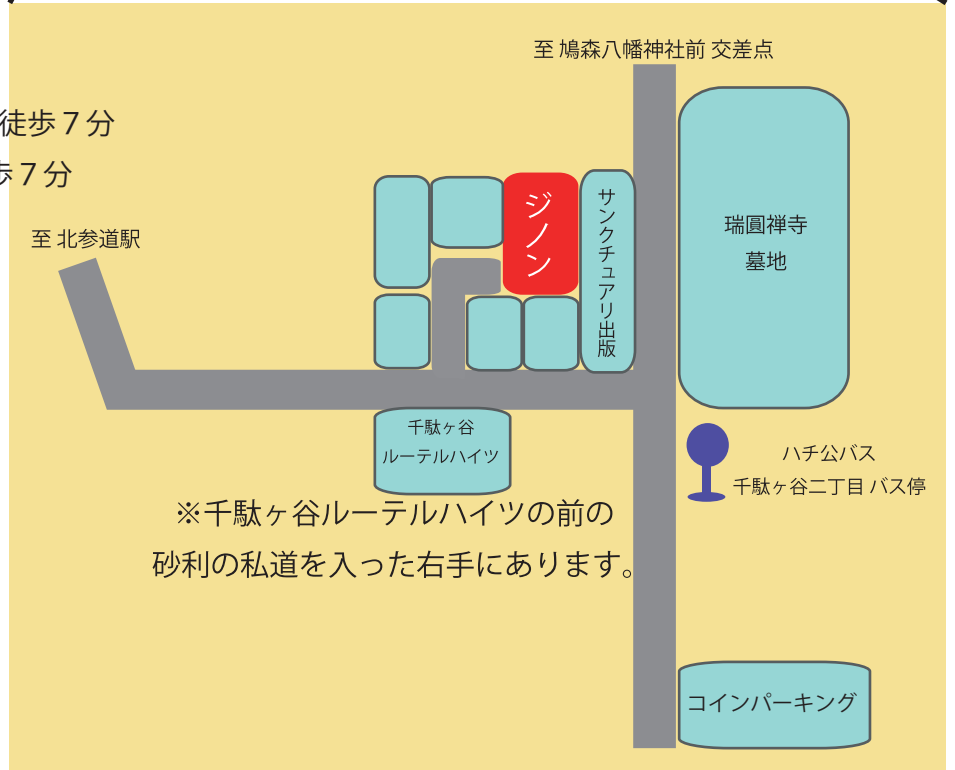

# (有) ジノン / アイランドスタジオ 地図

〒151-0051 東京都渋谷区千駄ヶ谷 2-38-3

Tel 03-6434-0224 fax 03-6434-0225

## 詳細地図

### 【会社までの経路】

◎JR 千駄ヶ谷駅下車 徒歩 7分

◎大江戸線 国立競技場駅下車 A4 出口より徒歩 7分

◎副都心線 北参道駅下車 2番出口より徒歩 7分

※駐車場はありません。

近くのコインパーキングへお願いします。