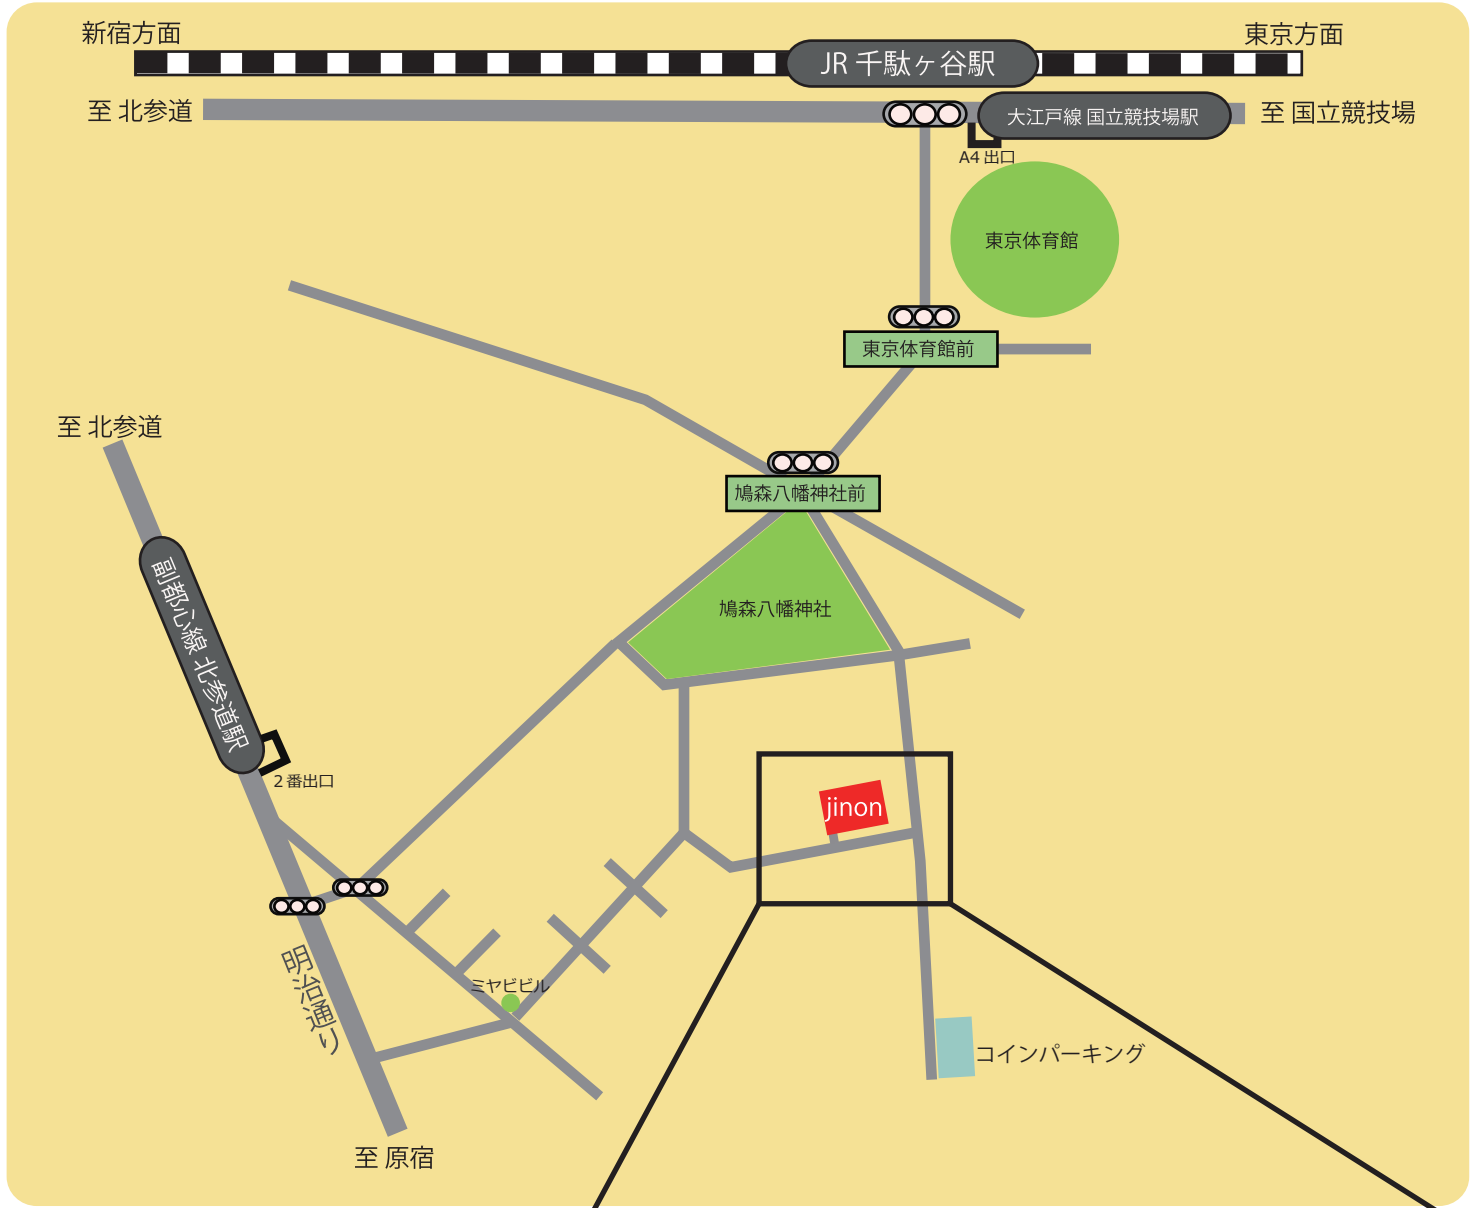

# (有) ジノン / アイランドスタジオ 地図

〒151-0051 東京都渋谷区千駄ヶ谷 2-38-3

Tel 03-6434-0224 fax 03-6434-0225

## 詳細地図

### 【会社までの経路】

◎JR 千駄ヶ谷駅下車 徒歩 7分

◎大江戸線 国立競技場駅下車 A4 出口より徒歩 7分

◎副都心線 北参道駅下車 2番出口より徒歩 7分

※駐車場はありません。

近くのコインパーキングへお願いします。